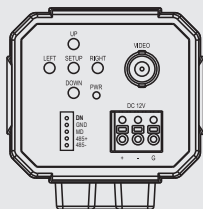

- REAR VIEW -

DC12V