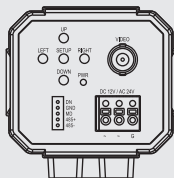

DC12V / AC24V