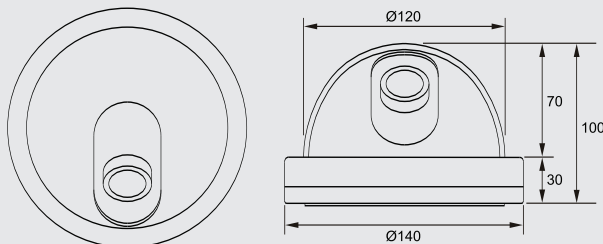

AUTO IRIS

2.8-11.0mm VARIFOCAL LENS

3-AXIS GIMBAL

DC 12V

- DIMENSION -

- 3 AXIS GIMBAL BRACKET -

- Camera Rotation : 360°
- Tilt Rotation : 100°
- Pan Rotation : 270°

- WALL MOUNT BRACKET -