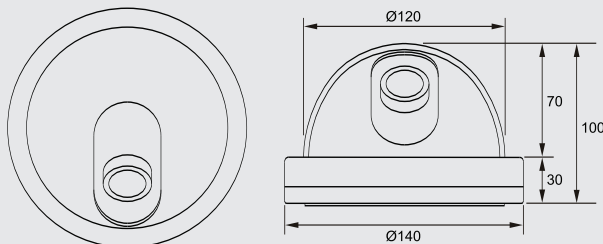

DIS DIGITAL IMAGE STABILIZER

2.8-11.0mm VARIFOCAL LENS

3-AXIS GIMBAL

DC 12V

#### - DIMENSION -

#### - 3 AXIS GIMBAL BRACKET -

- Camera Rotation : 360°
- Tilt Rotation : 100°
- Pan Rotation : 270°